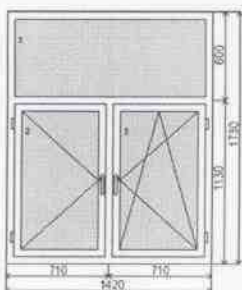

vnitřní pohled (interiér)

| | |
|-----------------------|---|
| Systém: | KBE |
| Barva výrobku: | Bílá dovnitř/Bahenní dub "2052.089" ven |
| Typ zasklení: | 4/16/4 U=1,0 (1,2,3) |
| Kování: | ROTO-NT |
| Rozměry: | š. 1420 / v. 1730 |
| Cena výrobku: | 252.6 EUR |
| Cena po slevě: | 227.3 EUR |
| Cena za počet: | 682 EUR |