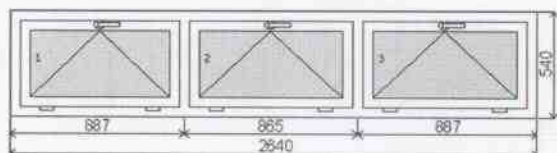

Položka č. 16 serverovňa

1 ks

vnitřní pohled (interiér)

Systém:	KBE
Barva výrobku:	Bílá dovnitř/Bahenní dub "2052.089" ven
Typ zasklení:	4/16/4 U=1,0 Chinchila (1,2,3)
Kování:	ROTO-NT
Rozměry:	š. 2640 / v. 540
Cena výrobku:	311.9 EUR
Cena po slevě:	280.7 EUR
Cena za počet:	280.7 EUR

KLIKA: PVC bílá

1 ks

0 EUR* započteno do ceny výrobku

Těsnění: Šedé

1 ks

0 EUR* započteno do ceny výrobku