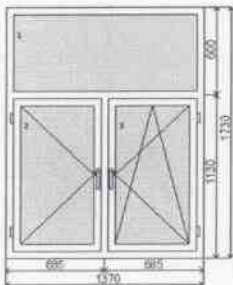

Položka č. 6 chodba nad zvieratkami

3 ks

vnitřní pohled (interiér)

KLIKA: PVC bílá
Těsnění: Šedé

Systém:	KBE
Barva výrobku:	Bílá dovnitř/Bahenní dub "2052.089" ven
Typ zasklení:	4/16/4 U=1,0 (1,2,3)
Kování:	ROTO-NT
Rozměry:	š. 1370 / v. 1730
Cena výrobku:	252.6 EUR
Cena po slevě:	227.3 EUR
Cena za počet:	682 EUR

3 ks 0 EUR* započteno do ceny výrobku
3 ks 0 EUR* započteno do ceny výrobku