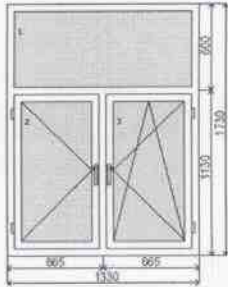

Položka č. 10 wc poschodie

2 ks

vnitřní pohled (interiér)

KLIKA: PVC bílá

Těsnění: Šedé

Systém:	KBE
Barva výrobku:	Bílá dovnitř/Bahenní dub "2052.089" ven
Typ zasklení:	4/16/4 U=1,0 (1,2,3)
Kování:	ROTO-NT
Rozměry:	š. 1330 / v. 1730
Cena výrobku:	242 EUR
Cena po slevě:	217.8 EUR
Cena za počet:	435.7 EUR

2 ks	0 EUR* započteno do ceny výrobku
2 ks	0 EUR* započteno do ceny výrobku