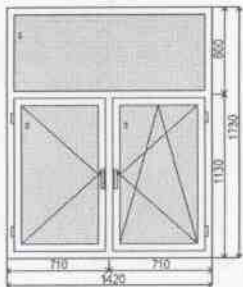

Položka č. 11 chodba nad vchodom vpravo

4 ks

vnitřní pohled (interiér)

KLIKA: PVC bílá

Těsnění: Šedé

Systém:	KBE
Barva výrobku:	Bílá dovnitř/Bahenní dub "2052.089" ven
Typ zasklení:	4/16/4 U=1,0 (1,2,3)
Kování:	ROTO-NT
Rozměry:	š. 1420 / v. 1730
Cena výrobku:	252.6 EUR
Cena po slevě:	227.3 EUR
Cena za počet:	909.3 EUR

4 ks	0 EUR* započteno do ceny výrobku
4 ks	0 EUR* započteno do ceny výrobku